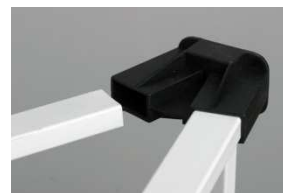

CABALLETES METÁLICOS

Espacio con acero de alta calidad

Ref. 425

8420980000425

Caballote Desmontable

larguero 64,5 cm

altura 73 cm