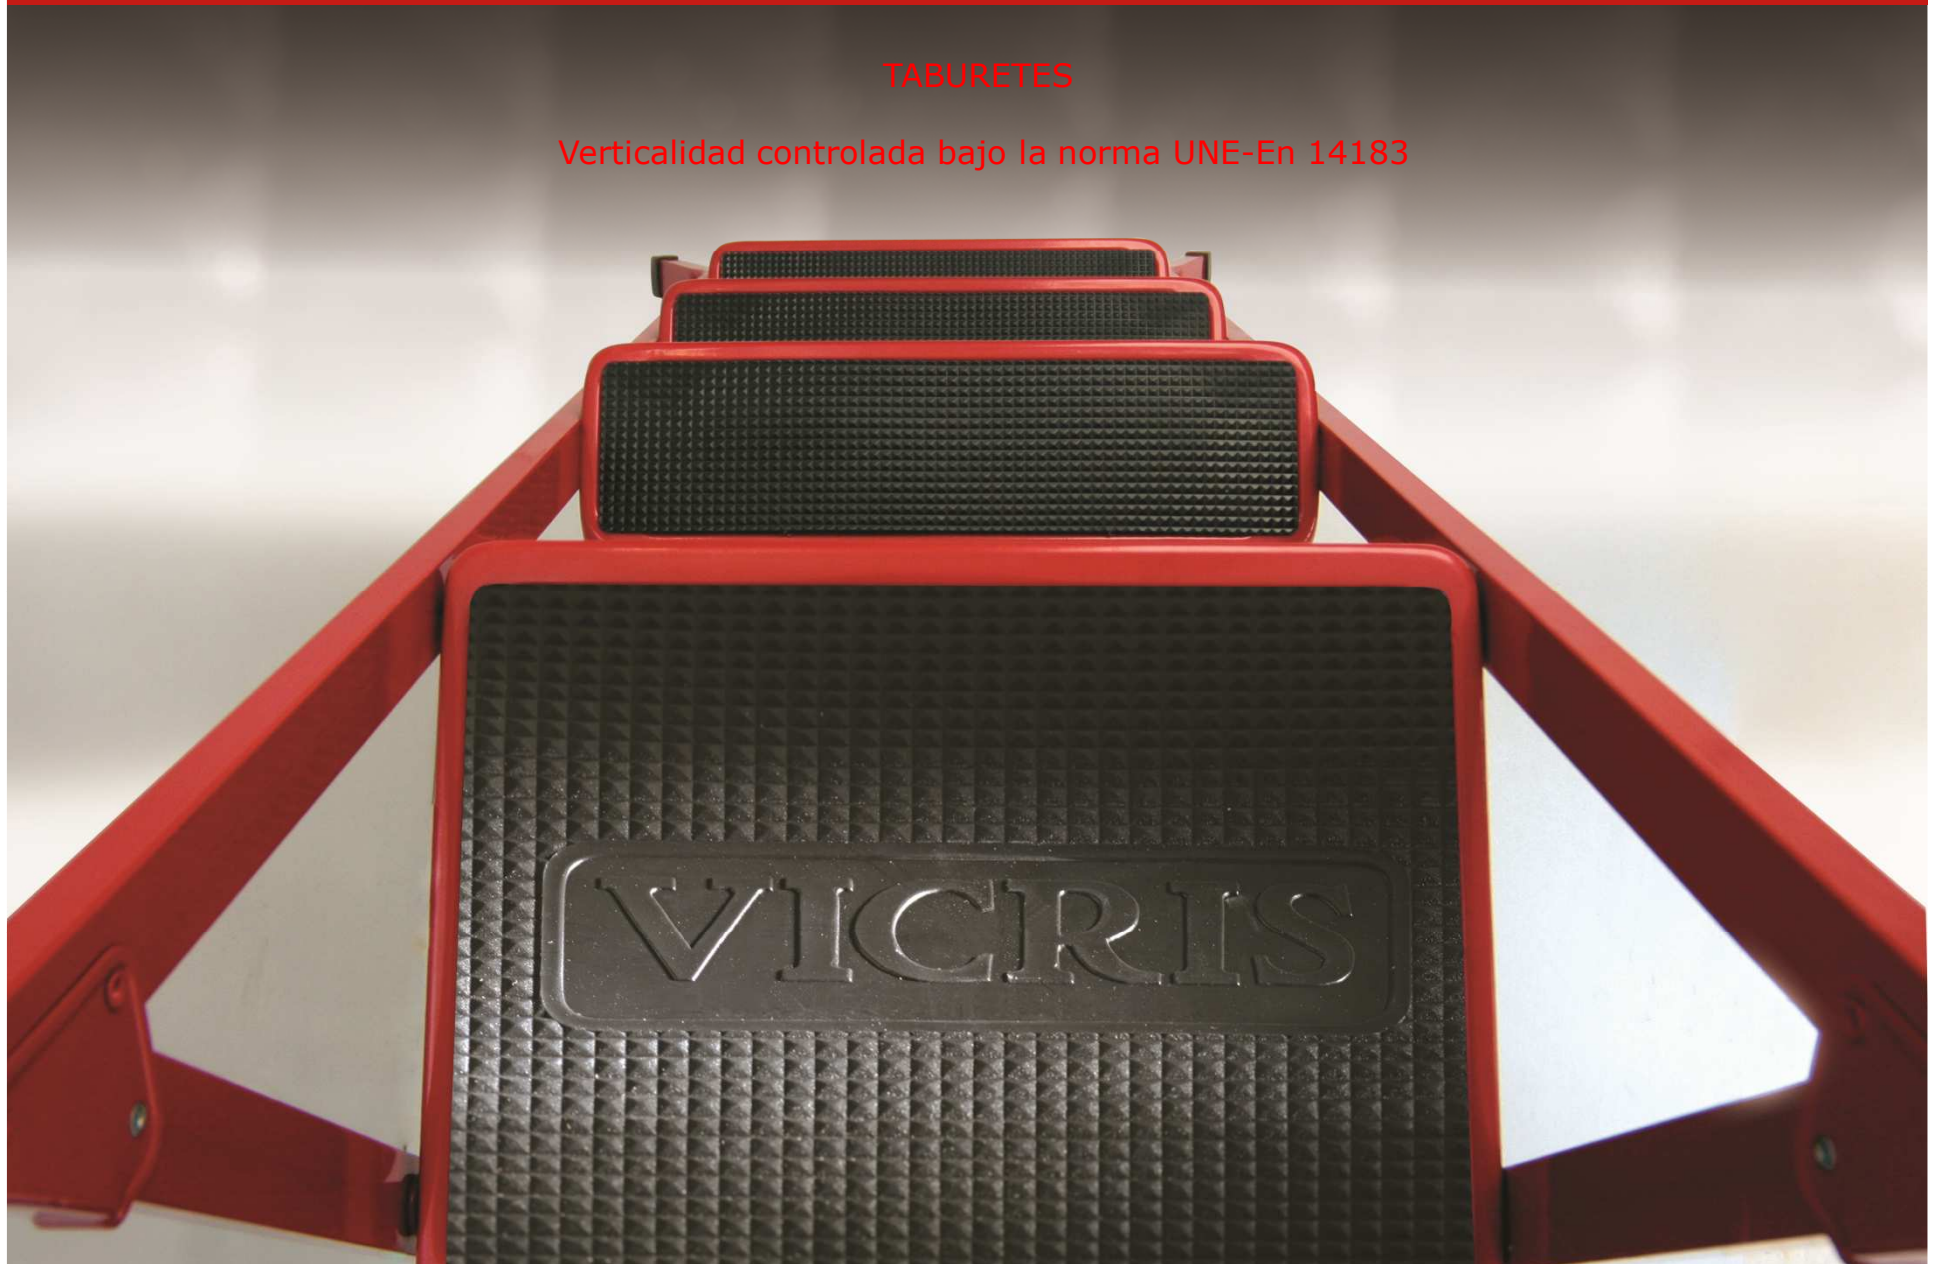

Ref. 1040 Negro

Ref. 1064 Rojo

HOGAR 2014

VICRIS®

TABURETES

Verticalidad controlada bajo la norma UNE-En 14183

TABURETES

Verticalidad controlada bajo la norma UNE-En 14183